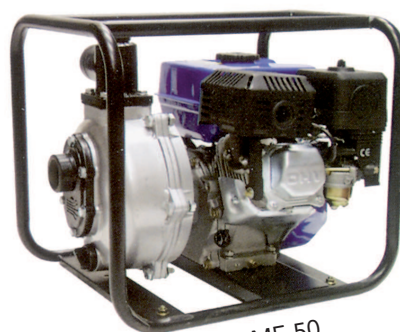

SERIE 4T

MOTOBOMBAS GASOLINA (4 TIEMPOS) AUTOASPIRANTES

CARACTERÍSTICAS

Grupos motobomba a gasolina motor 4 tiempos, refrigerados por aire.

Encendido electrónico y arranque reversible.

CARBURANTE: Gasolina sin plomo.

ASPIRACIÓN MÁXIMA: 6,5 m.

Se suministran con entronques para manguera y filtro aspiración (50 mm) MF, y filtro aspiración (75 mm) GW.

TABLA DE PRESTACIONES

MODELO	Potencia		Altura metros	5	10	15	20	25	30	35	40	45	50	55
	CV	cm ³												
MF-36	5,5	163	Q m ³ /h	30	28	27	25	15	2					
MF-50	6,5	196		29	28	27	26	25	24	20	15	10	5	1
GW30CX	5,5	163		53	46	37	27	13						